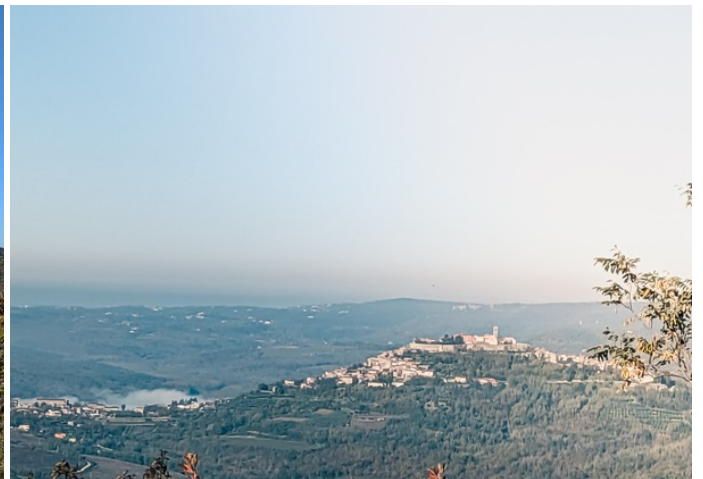

# PREKRASNO GRAĐEVINSKO ZEMLJIŠTE SA POGLEDOM NA MOTOVUN

 Pazin

 **220.000 €**  
72 €/m<sup>2</sup>

Pazin je gradić smješten u srcu Istre, poznat kao središte Istre, ali i kao jedno od najstarijih povijesnih središta ovog poluotoka. Grad se smjestio iznad impresivnog ponora Pazinske jame, prirodnog fenomena koji je inspirirao mnoge umjetnike i pisce, uključujući i Julesa Vernea. Pazinska utvrda ili Kaštel, smještena iznad jame, dominira krajolikom već stoljećima i danas služi kao povijesni muzej, čuvajući bogatu baštinu ovoga kraja. Šetajući gradom, može se osjetiti spoj srednjovjekovne arhitekture, tradicije i moderne svakodnevice. Ovdje se može uživati u autentičnim istarskim specijalitetima, domaćim vinima i prirodnim ljepotama koje

okružuju grad. Uz Pazinsku jamu, posjetitelji mogu istražiti brojne staze i planinske puteve koji vode kroz netaknutu prirodu i slikovita okolna sela.

Upravo u blizini Pazina, u jednom od ljepših djelova sa savršenim pogledom, nalazi se ovo zemljište sa nevjerovatnim potencijalom površine 3 059 m<sup>2</sup> od kojih je otprilike 1 600 m<sup>2</sup> građevinsko. Zemljište ima vrlo blagu nakošenost, direktni pogled na jedan od najljepših i najposebnijih gradova u Istri - Motovun. Dio zemljišta također ima i stari vinograd što doprinosi autentičnosti i posebnosti zemljišta kao takvog. Bilo to u viziji za izgradnju tematske vile sa motivom vina ili stambene jedinice sa prekrasnim dvorištem kojeg sačinjava stari vinograd i jedinstveni pogled na Motovun. Širina zemljišta je odlično za gradnju što otvara vrata bilo kakvom projektu.