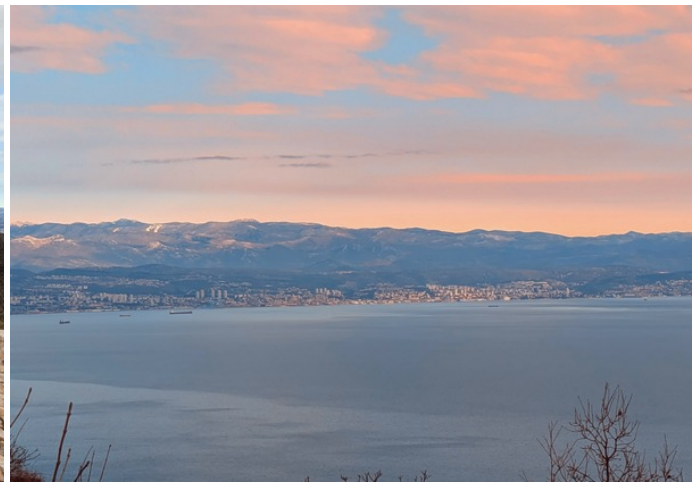

GRAĐEVINSKO ZEMLJIŠTE SA IMPOZANTNIM POGLEDOM NA MORE

 Mošćenice, Opatija

 **290.000 €**
129 €/m²

Opatija, biser Jadrana i kolijevka hrvatskog turizma, smještena je na obali Kvarnerskog zaljeva, gdje se susreću blaga mediteranska klima i bogata povijest. Ovaj elegantni primorski gradić poznat je po svojim veličanstvenim austrougarskim vilama, prekrasnim parkovima i legendarnom šetalištu Lungomare, koje se proteže duž obale, nudeći zadivljujuće poglede na more. Opatija odiše luksuzom i tradicijom, a njena lječilišna tradicija, vrhunski hoteli, wellness centri i gastronomska ponuda privlače posjetitelje tijekom cijele godine. Zahvaljujući spoju kulturnog naslijeđa, prirodnih ljepota i vrhunske usluge, Opatija je savršena destinacija za odmor, ali i elitni život uz more.

Ovo građevinsko zemljište površine 2.256 m² smješteno je na atraktivnoj lokaciji, u slikovitim Mošćenicama, te nudi spektakularan pogled na Kvarnerski zaljev i otoke Cres, Lošinj i Krk. Zahvaljujući postojećem pristupnom putu i pretežito neutralnom, poravnom terenu, idealno je za gradnju bilo da se radi o obiteljskoj kući, luksuznoj vili, turističkog objekta ili investicijski projekt s ekskluzivnim pogledima na more. Zemljište se nalazi 14 km od Opatije. Ova lokacija kombinira mir, prirodno okruženje i blizinu jedne od najprestižnijih destinacija na Jadranu, pružajući jedinstvenu priliku za one koji traže savršeno mjesto za život ili ulaganje u premium nekretninu.

Opatija ostavlja bez daha svojim spojem elegancije, prirodnih ljepota i vrhunske turističke ponude, čineći je jednom od najpoželjnijih destinacija na Jadranu. Svojim šarmom, bogatom poviješću i ekskluzivnim načinom života, pruža savršeno okruženje za opuštanje, ali i dugoročno ulaganje. Građevinsko zemljište u Mošćenicama predstavlja rijetku priliku za stvaranje vlastitog komadića raja iznad Opatije - bilo kao mirno obiteljsko utočište, luksuzni turistički projekt ili investiciju s izvanrednim pogledima na Kvarner i njegove otoke.