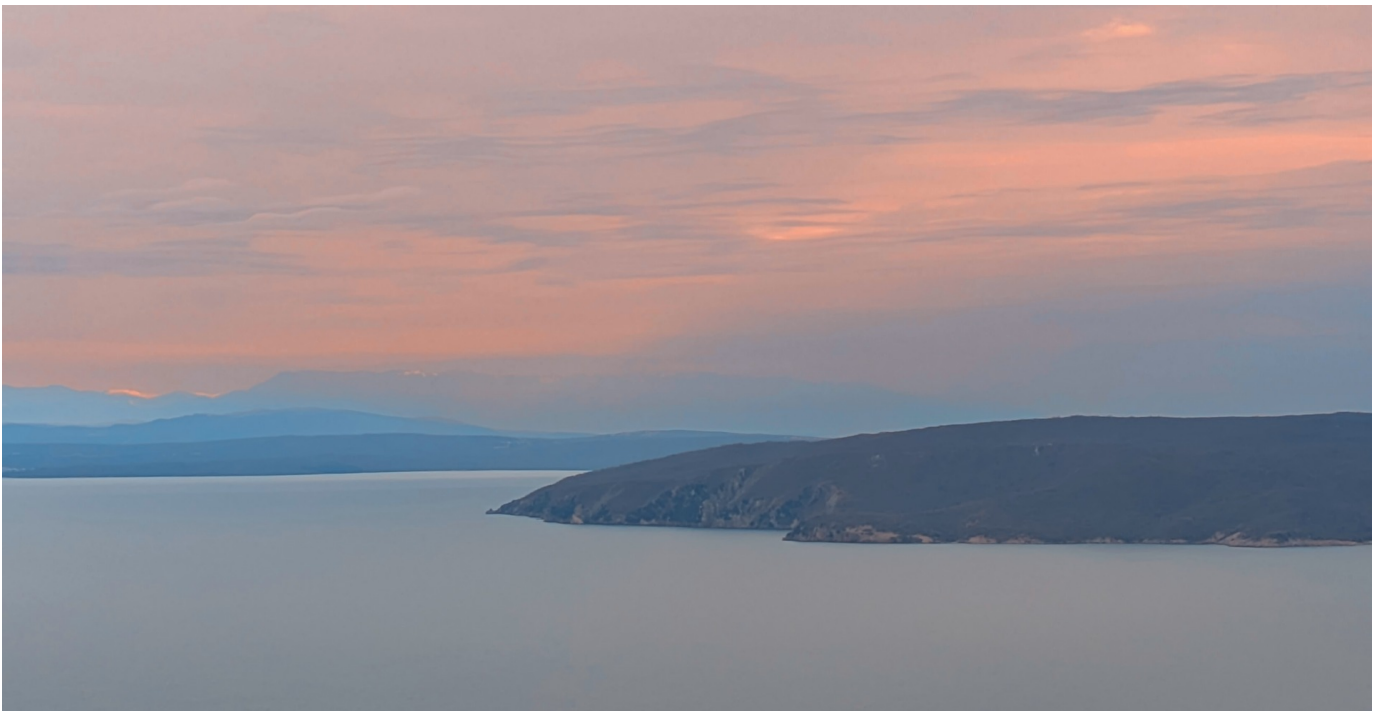

GRAĐEVINSKO ZEMLJIŠTE SA IMPOZANTNIM POGLEDOM NA MORE

 Mošćenice, Opatija

 **290.000 €**
129 €/m²

Opatija, biser Jadrana i kolijevka hrvatskog turizma, smještena je na obali Kvarnerskog zaljeva, gdje se susreću blaga mediteranska klima i bogata povijest. Ovaj elegantni primorski gradić poznat je po svojim veličanstvenim austrougarskim vilama, prekrasnim parkovima i legendarnom šetalištu Lungomare, koje se proteže duž obale, nudeći zadivljujuće poglede na more. Opatija odiše luksuzom i tradicijom, a njena lječilišna tradicija, vrhunski hoteli, wellness centri i gastronomska ponuda privlače posjetitelje tijekom cijele godine. Zahvaljujući spoju kulturnog naslijeđa, prirodnih ljepota i vrhunske usluge, Opatija je savršena destinacija za odmor, ali i elitni život uz more.

Ovo građevinsko zemljište površine 2.256 m² smješteno je na atraktivnoj lokaciji, u slikovitim Mošćenicama, te nudi spektakularan pogled na Kvarnerski zaljev i otoke Cres, Lošinj i Krk. Zahvaljujući postojećem pristupnom putu i pretežito neutralnom, poravnom terenu, idealno je za gradnju bilo da se radi o obiteljskoj kući, luksuznoj vili, turističkog objekta ili investicijski projekt s ekskluzivnim pogledima na more. Zemljište se nalazi 14 km od Opatije. Ova lokacija kombinira mir, prirodno okruženje i blizinu jedne od najprestižnijih destinacija na Jadranu, pružajući jedinstvenu priliku za one koji traže savršeno mjesto za život ili ulaganje u premium nekretninu.

Opatija ostavlja bez daha svojim spojem elegancije, prirodnih ljepota i vrhunske turističke ponude, čineći je jednom od najpoželjnijih destinacija na Jadranu. Svojim šarmom, bogatom poviješću i ekskluzivnim načinom života, pruža savršeno okruženje za opuštanje, ali i dugoročno ulaganje. Građevinsko zemljište u Mošćenicama predstavlja rijetku priliku za stvaranje vlastitog komadića raja iznad Opatije - bilo kao mirno obiteljsko utočište, luksuzni turistički projekt ili investiciju s izvanrednim pogledima na Kvarner i njegove otoke.