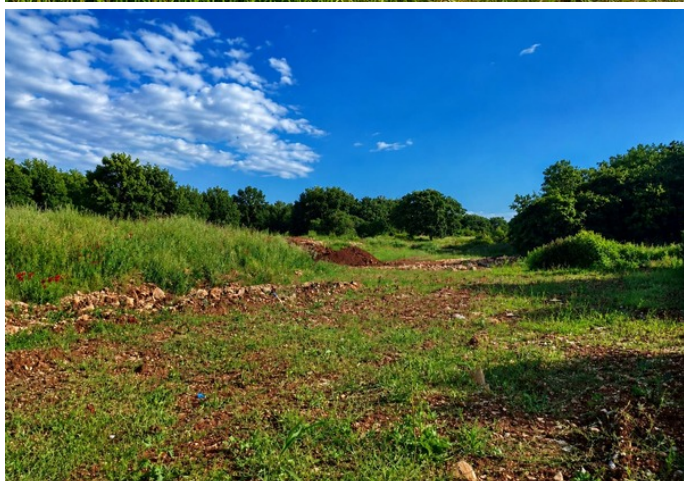

GRAĐEVINSKO ZEMLJIŠTE NA ATRAKTIVNOJ LOKACIJI S POGLEDOM NA MORE

 Medulin

 **361.500 €**
332 €/m²

Na samom jugu Istre smjestio se Medulin - jedna od najtraženijih i najatraktivnijih destinacija na hrvatskoj obali. Nekada malo ribarsko mjesto, danas je Medulin sinonim za luksuzan odmor, vrhunske vile, moderne rezidencijalne projekte i sigurnu investiciju. Kristalno čisto more, uređene plaže, marina, vrhunski restorani, blizina Pule i međunarodne zračne luke čine ovu lokaciju savršenim spojom mediteranskog života i investicijskog potencijala.

Upravo zato Medulin posljednjih godina bilježi snažan rast interesa za luksuzne nekretnine, vile za odmor i manje stambene projekte.

Predstavljamo izuzetno atraktivno građevinsko zemljište površine 1089 m², smješteno na vrhunskoj lokaciji u Medulinu, svega 350 metara od mora, s prekrasnim pogledom na more i mediteranski ambijent koji osvaja na prvi pogled.

Zemljište je stambene namjene, što budućem investitoru otvar širok spektar mogućnosti razvoja:

- luksuzne vile s bazenima
- kuće za odmor
- stambene zgrade

Parcela se nalazi na ravnom i lijepom terenu, idealnom za jednostavno planiranje i gradnju, dok uredan pristupni put i infrastruktura u neposrednoj blizini dodatno povećavaju vrijednost i olakšavaju realizaciju projekta.

Lokacija pruža savršen balans između privatnosti, mira i blizine svih sadržaja - plaža, marine, restorana, trgovina i turističkih sadržaja po kojima je Medulin poznat. Ovo područje već sada predstavlja jednu od najpoželjnijih zona za gradnju luksuznih vila i apartmanskih objekata, a potražnja za kvalitetnim nekretninama s pogledom na more konstantno raste.