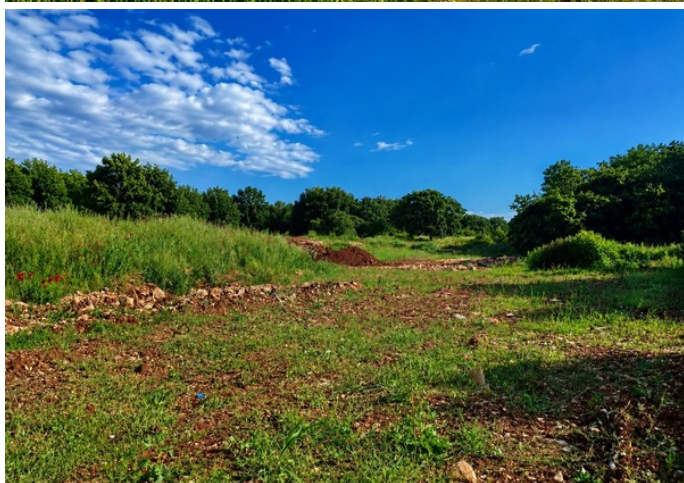

TERRENO EDIFICABILE IN POSIZIONE ATTRAENTE CON VISTA MARE

 Medulin, Medulin

 **361.500 €**
332 €/m²

Nell'estremo sud dell'Istria si trova Medulin, una delle destinazioni più ambite e attraenti della costa croata. Un tempo piccolo villaggio di pescatori, oggi Medulin è sinonimo di vacanze di lusso, ville di alto livello, moderni progetti residenziali e un investimento sicuro. Mare cristallino, spiagge ben curate, un porto turistico, ristoranti di prim'ordine, la vicinanza a Pola e all'aeroporto internazionale rendono questa località la perfetta combinazione tra vita mediterranea e potenziale di investimento.

Per questo motivo, negli ultimi anni Medulin ha registrato una forte crescita di interesse per immobili di lusso, ville per vacanze e piccoli progetti residenziali.

Vi presentiamo un terreno edificabile estremamente interessante di 1089 m², situato in una posizione privilegiata a Medulin, a soli 350 metri dal mare, con una splendida vista mare e un'atmosfera mediterranea che conquista al primo sguardo.

Il terreno è destinato a uso residenziale, il che apre un'ampia gamma di opzioni di sviluppo per il futuro investitore:

- ville di lusso con piscina
- case vacanza
- edifici residenziali

Il lotto si trova su un terreno pianeggiante e suggestivo, ideale per una facile pianificazione e costruzione, mentre una comoda strada di accesso e le infrastrutture nelle immediate vicinanze aumentano ulteriormente il valore e facilitano la realizzazione del progetto.

La posizione offre il perfetto equilibrio tra privacy, tranquillità e vicinanza a tutti i servizi: spiagge, porti turistici, ristoranti, negozi e le attrazioni turistiche per cui Medulin è famosa. Questa zona è già una delle più ambite per la costruzione di ville di lusso e condomini, e la domanda di immobili di qualità con vista mare è in costante crescita.