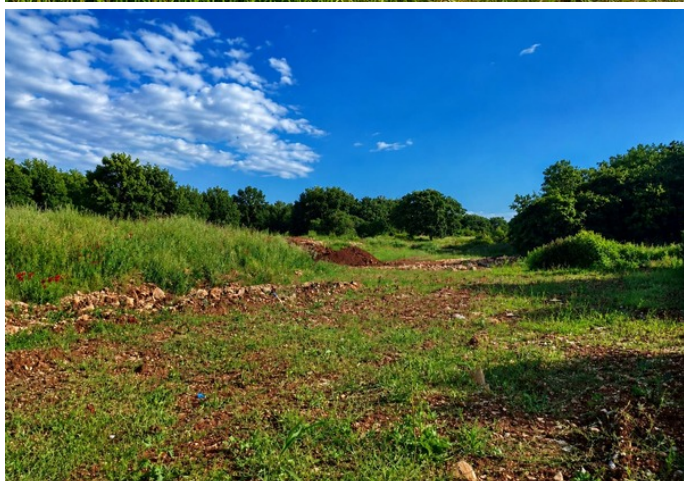

## TERRENO EDIFICABILE IN POSIZIONE ATTRAENTE CON VISTA MARE

 Medulin

 **361.500 €**  
332 €/m<sup>2</sup>

Nell'estremo sud dell'Istria si trova Medulin, una delle destinazioni più ambite e attraenti della costa croata. Un tempo piccolo villaggio di pescatori, oggi Medulin è sinonimo di vacanze di lusso, ville di alto livello, moderni progetti residenziali e un investimento sicuro. Mare cristallino, spiagge ben curate, un porto turistico, ristoranti di prim'ordine, la vicinanza a Pola e all'aeroporto internazionale rendono questa località la perfetta combinazione tra vita mediterranea e potenziale di investimento.

Per questo motivo, negli ultimi anni Medulin ha registrato una forte crescita di interesse per immobili di lusso, ville per vacanze e piccoli progetti residenziali.

Vi presentiamo un terreno edificabile estremamente interessante di 1089 m<sup>2</sup>, situato in una posizione privilegiata a Medulin, a soli 350 metri dal mare, con una splendida vista mare e un'atmosfera mediterranea che conquista al primo sguardo.

Il terreno è destinato a uso residenziale, il che apre un'ampia gamma di opzioni di sviluppo per il futuro investitore:

- ville di lusso con piscina
- case vacanza
- edifici residenziali

Il lotto si trova su un terreno pianeggiante e suggestivo, ideale per una facile pianificazione e costruzione, mentre una comoda strada di accesso e le infrastrutture nelle immediate vicinanze aumentano ulteriormente il valore e facilitano la realizzazione del progetto.

La posizione offre il perfetto equilibrio tra privacy, tranquillità e vicinanza a tutti i servizi: spiagge, porti turistici, ristoranti, negozi e le attrazioni turistiche per cui Medulin è famosa. Questa zona è già una delle più ambite per la costruzione di ville di lusso e condomini, e la domanda di immobili di qualità con vista mare è in costante crescita.