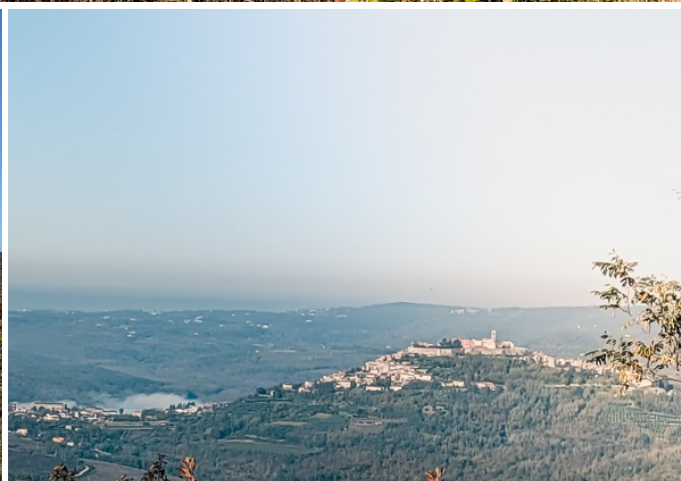

ČUDOVITO GRADBENIŠKO ZEMLJIŠČE Z RAZGLEDOM NA MOTOVUN

 Pazin

 **220.000 €**
72 €/m²

Pazin je majhno mesto v osrčju Istre, znano kot središče Istre, pa tudi kot eno najstarejših zgodovinskih središč tega polotoka. Mesto se nahaja nad impresivnim breznom Pazinske jame, naravnega pojava, ki je navdihnil številne umetnike in pisatelje, vključno z Julesom Vernom. Pazinska trdnjava ali Kaštel, ki se nahaja nad jamo, že stoletja prevladuje nad pokrajino in danes služi kot zgodovinski muzej, ki ohranja bogato dediščino te regije. Sprehod po mestu omogoča preplet srednjeveške arhitekture, tradicije in sodobnega vsakdanjega življenja. Tukaj lahko uživate v pristnih istrskih specialitetah, lokalnih vinih in naravnih

lepotah, ki obdajajo mesto. Ob Pazinski jami lahko obiskovalci raziskujejo številne poti in gorske ceste, ki vodijo skozi neokrnjeno naravo in slikovite okoliške vasi.

Tik v bližini Pazina, v enem najlepših delov s popolnim razgledom, se nahaja to zemljišče z neverjetnim potencialom 3.059 m², od tega približno 1.600 m² gradbenega zemljišča. Zemljišče ima zelo blag naklon, neposreden pogled na eno najlepših in najbolj posebnih mest v Istri - Motovun. Del zemljišča ima tudi star vinograd, kar prispeva k avtentičnosti in edinstvenosti zemljišča kot takega. Naj bo to vizija za gradnjo tematske vile z vinskim motivom ali stanovanjske enote s čudovitim dvoriščem, ki ga sestavlja star vinograd in edinstven razgled na Motovun. Širina zemljišča je odlična za gradnjo, kar odpira vrata vsakemu projektu.