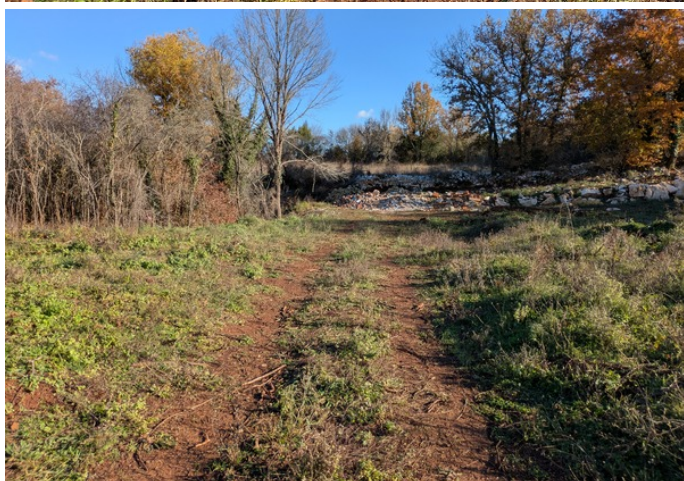

ODLIČNO KMETIJSKO ZEMLJIŠČE Z DOSTOPNO CESTO

 Rovinjsko selo, Rovinj

 **28.500 €**
5 €/m²

Rovinj je eno najlepših mest na jadranski obali, ki se nahaja na zahodni obali Istre. Rovinj, znan po svojem starem mestnem jedru, ozkih tlakovanih ulicah, slikovitem trgu in čudovitih pisanih hišah, izžareva mediteransko magijo in zgodovinski čar. Mesto je priljubljena destinacija za ljubitelje zgodovine, umetnosti in naravnih lepot, slikovito pristanišče pa ponuja neverjetne razglede na morje in okoliške otoke.

Naprodaj je kmetijsko zemljišče v Rovinjskem Selu, ki ga sestavljajo tri parcele, od katerih je ena dominantno večja, drugi dve pa manjši. Skupna površina zemljišča znaša 5.928 m². Zemljišče je lepo oblikovano in popolnoma ravno, zaradi česar je zelo primerno za različne

kmetijske dejavnosti. Glede na svojo lokacijo v Rovinjskem Selu to zemljišče ponuja možnost mirnega življenja v naravi, hkrati pa je dovolj blizu Rovinja in vseh njegovih ugodnosti. Idealna priložnost za razvoj kmetijskih projektov ali dolgoročno naložbo v prihodnost.

Zemljišče v Rovinjskem Selu predstavlja odlično priložnost za vse, ki iščejo mirno okolje v bližini Rovinja, enega najlepših jadranskih mest. Glede na svojo velikost, lepo obliko in ravno površino zemljišče ponuja širok nabor možnosti za kmetijske projekte, prav tako pa je bila vložena zahteva za urbanizacijo. Bližina Rovinja omogoča enostaven dostop do vseh mestnih ugodnosti, hkrati pa zagotavlja mirno in naravno okolje. To je idealna priložnost za tiste, ki želijo investirati v nepremičnine na obetavni in privlačni destinaciji.