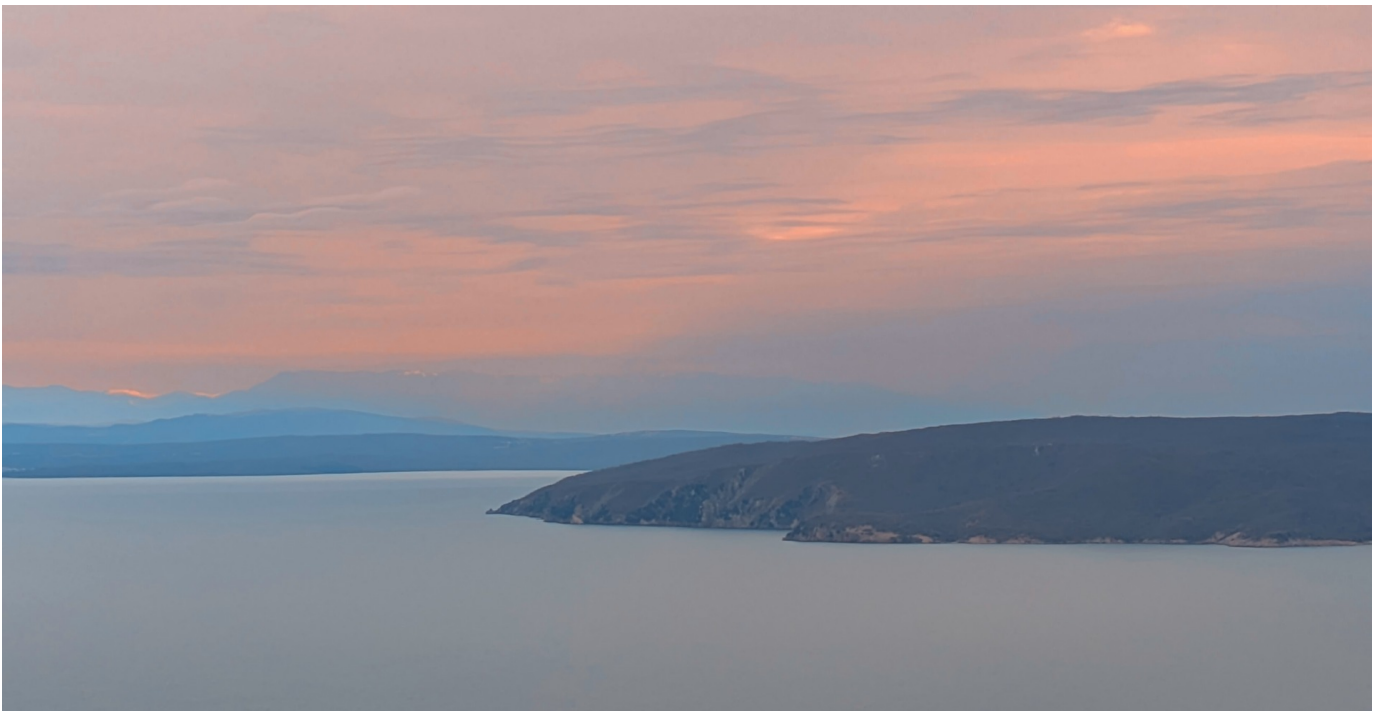

GRADBENO ZEMLJIŠČE Z IMPOZANTNIM POGLEDOM NA MORJE

 Mošćenice, Opatija

 **290.000 €**
129 €/m²

Opatija, biser Jadrana in zibelka hrvaškega turizma, se nahaja na obali Kvarnerskega zaliva, kjer se srečata milo sredozemsko podnebje in bogata zgodovina. To elegantno obmorsko mesto je znano po svojih veličastnih avstro-ogrskih vilah, čudovitih parkih in legendarni promenadi Lungomare, ki se razteza vzdolž obale in ponuja osupljiv razgled na morje. Opatija izžareva razkošje in tradicijo, njena zdraviliška tradicija, vrhunski hoteli, wellness centri in gastronomska ponudba pa privabljajo obiskovalce vse leto. Zahvaljujoč kombinaciji kulturne dediščine, naravnih lepot in vrhunskih storitev je Opatija popolna destinacija za počitnice, pa tudi za elitno življenje ob morju.

To gradbeno zemljišče velikosti 2.256 m² se nahaja na privlačni lokaciji, v slikovitih Moščenicah, in ponuja spektakularen razgled na Kvarnerski zaliv ter otoke Cres, Lošinj in Krk. Zaradi obstoječe dostopne ceste in večinoma nevtralnega, ravnega terena je idealno za gradnjo, pa naj gre za družinsko hišo, luksuzno vilo, turistični objekt ali investicijski projekt z ekskluzivnim razgledom na morje. Zemljišče se nahaja 14 km od Opatije. Ta lokacija združuje mir, naravno okolje in bližino ene najprestižnejših destinacij na Jadranu, kar ponuja edinstveno priložnost za tiste, ki iščejo popoln kraj za življenje ali naložbo v vrhunske nepremičnine.

Opatija vas pusti brez sape s svojo mešanico elegancije, naravnih lepot in vrhunske turistične ponudbe, zaradi česar je ena najbolj zaželenih destinacij na Jadranu. S svojim šarmom, bogato zgodovino in ekskluzivnim življenjskim slogom ponuja popolno okolje za sprostitev, pa tudi za dolgoročno naložbo. Gradbeno zemljišče v Moščenicah predstavlja redko priložnost, da si ustvarite svoj košček raja nad Opatijo - bodisi kot mirno družinsko zatočišče, luksuzni turistični projekt ali naložbo z izjemnim razgledom na Kvarner in njegove otoke.