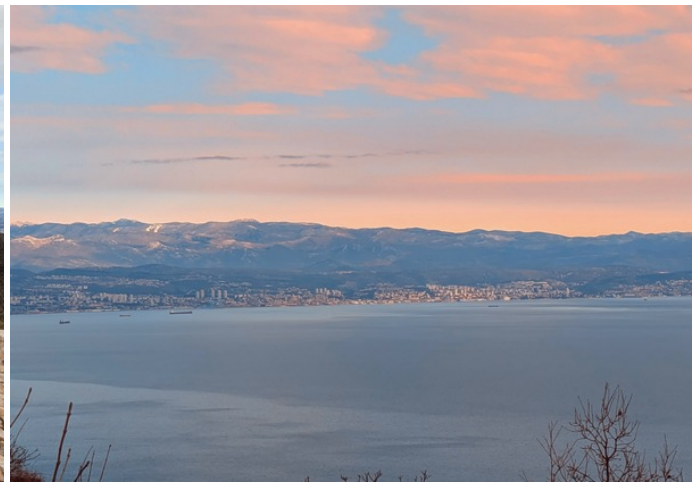

GRADBENO ZEMLJIŠČE Z IMPOZANTNIM POGLEDOM NA MORJE

 Mošćenice, Opatija

 **290.000 €**
129 €/m²

Opatija, biser Jadrana in zibelka hrvaškega turizma, se nahaja na obali Kvarnerskega zaliva, kjer se srečata milo sredozemsko podnebje in bogata zgodovina. To elegantno obmorsko mesto je znano po svojih veličastnih avstro-ogrskih vilah, čudovitih parkih in legendarni promenadi Lungomare, ki se razteza vzdolž obale in ponuja osupljiv razgled na morje. Opatija izžareva razkošje in tradicijo, njena zdraviliška tradicija, vrhunski hoteli, wellness centri in gastronomska ponudba pa privabljajo obiskovalce vse leto. Zahvaljujoč kombinaciji kulturne dediščine, naravnih lepot in vrhunskih storitev je Opatija popolna destinacija za počitnice, pa tudi za elitno življenje ob morju.

To gradbeno zemljišče velikosti 2.256 m² se nahaja na privlačni lokaciji, v slikovitih Moščenicah, in ponuja spektakularen razgled na Kvarnerski zaliv ter otoke Cres, Lošinj in Krk. Zaradi obstoječe dostopne ceste in večinoma nevtralnega, ravnega terena je idealno za gradnjo, pa naj gre za družinsko hišo, luksuzno vilo, turistični objekt ali investicijski projekt z ekskluzivnim razgledom na morje. Zemljišče se nahaja 14 km od Opatije. Ta lokacija združuje mir, naravno okolje in bližino ene najprestižnejših destinacij na Jadranu, kar ponuja edinstveno priložnost za tiste, ki iščejo popoln kraj za življenje ali naložbo v vrhunske nepremičnine.

Opatija vas pusti brez sape s svojo mešanico elegancije, naravnih lepot in vrhunske turistične ponudbe, zaradi česar je ena najbolj zaželenih destinacij na Jadranu. S svojim šarmom, bogato zgodovino in ekskluzivnim življenjskim slogom ponuja popolno okolje za sprostitev, pa tudi za dolgoročno naložbo. Gradbeno zemljišče v Moščenicah predstavlja redko priložnost, da si ustvarite svoj košček raja nad Opatijo - bodisi kot mirno družinsko zatočišče, luksuzni turistični projekt ali naložbo z izjemnim razgledom na Kvarner in njegove otoke.