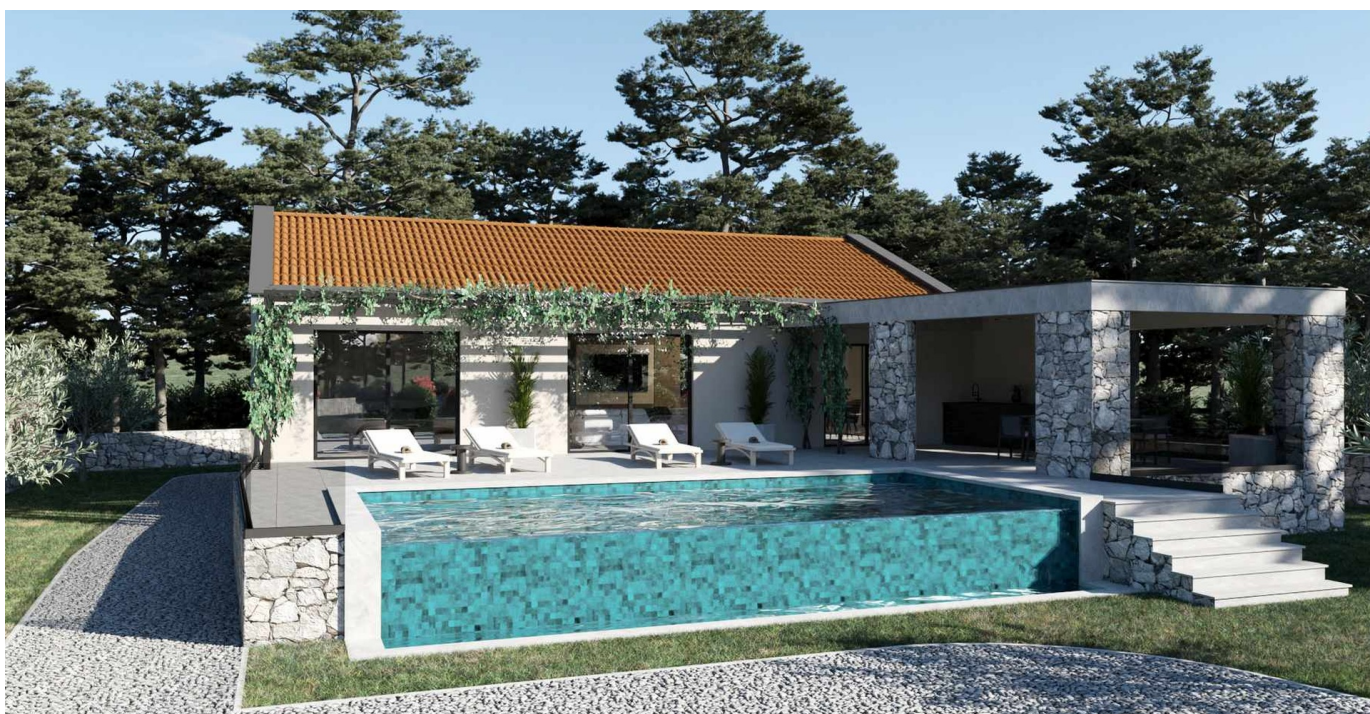

GRADBENO ZEMLJIŠČE Z IDEALNIM PROJEKTOM NA MIRNI LOKACIJI

 Pazin

 **56.900 €**
34 €/m²

Mesto z dolgo in bogato tradicijo – Pazin – se nahaja v samem srcu istrskega polotoka, le trideset kilometrov stran od znanih turističnih središč. Mesto Pazin se nahaja v središču istrskega polotoka nad kraškim breznom Jama (Pazinska jama), v katerega se izliva reka Pazinčica. Je središče gospodarskega, kulturnega, izobraževalnega, športnega in zabavnega življenja osrednje Istre. Od leta 1992 je upravni sedež Istrske županije (skupščina, strokovne službe in nekateri upravni oddelki) in je po površini največje mesto v županiji. Zaradi svoje lege v središču Istre je Pazin s cesto povezan z vsemi mesti v Istri, skozi njega pa poteka

Istrski ipsilon, ki ga preko predora Učka povezuje z Reko in preostalo Hrvaško. Poleg cestnih povezav skozi Pazin poteka tudi železniška proga, ki ga neposredno povezuje s Puljem.

Le nekaj kilometrov od Pazina se nahaja ta prostorna parcela v velikosti 1690 m², od tega je 562 m² gradbenih. Zemljišče je očiščeno in ima pravilno obliko z dostopno cesto ter ima idejni načrt za gradnjo družinske počitniške hiše. Voda in elektrika sta v bližini.

- Urejeni papirji
- Oddaljenost od centra Pazina 8 km
- Mirna lokacija

Omenjeno zemljišče zaradi svojega naravnega okolja in prostornosti predstavlja zelo zanimivo, privlačno in edinstveno nepremičnino ter bodočemu kupcu ponuja obilo možnosti v smislu gradnje objekta za gostinsko in oddajno dejavnost ter zelo hitro povračilo naložbe ali gradnje objekta za udobno družinsko in vsakdanje življenje.