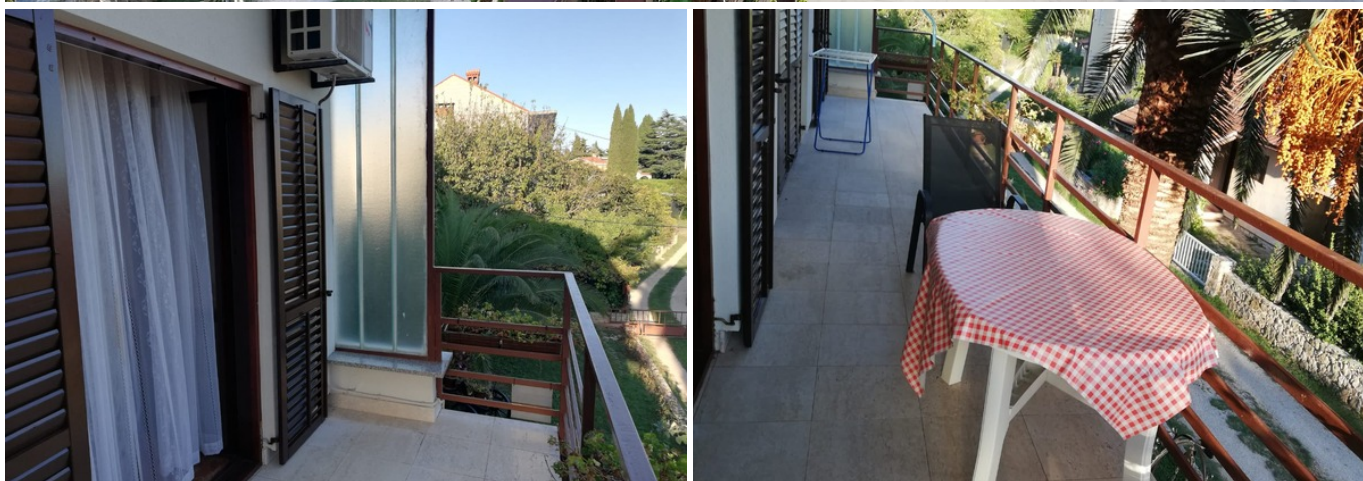

PREMANTURA, ČUDOVITO APARTMA NA IZJEMNI LOKACIJI

Premantura, Medulin

259.500 €
1.840 €/m²

Premantura je najjužnejše mesto v Istri, ki pripada občini Medulin in se nahaja približno 10 km južno od Pulja. Premantura je zelo turistično mesto s približno 850 prebivalci, ki med turistično sezono zaradi kampov in bližine naravnega parka "Kamenjak" postane ena glavnih turističnih destinacij.

V mirnem delu Premanture v prvem nadstropju hiše se nahaja to čudovito stanovanje velikosti 141 m². Zunanje stopnice vodijo na teraso pred vhodom v stanovanje, kjer je miza s stoli in kjer se lahko tudi nastanite. Sestavljeno je iz hodnika, dnevne sobe z jedilnico, kuhinje po meri, dveh spalnic, dveh kopalnic in pokrite terase z dostopom iz dnevne sobe in spalnice.