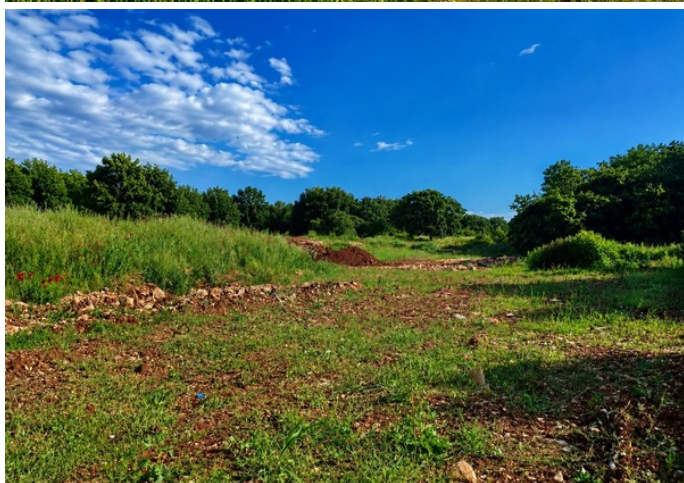

GRADBENO ZEMLJIŠČE NA ATRAKTIVNI LOKACIJI Z POGLEDOM NA MORJE

 Medulin

 **361.500 €**
332 €/m²

Na samem jugu Istre leži Medulin - ena najbolj iskanih in privlačnih destinacij na hrvaški obali. Nekoč majhna ribiška vasica je danes Medulin sinonim za luksuzne počitnice, vrhunske vile, sodobne stanovanjske projekte in varno naložbo. Kristalno čisto morje, urejene plaže, marina, vrhunske restavracije, bližina Pulja in mednarodnega letališča naredijo to lokacijo popolno kombinacijo mediteranskega življenja in investicijskega potenciala.

Zato je Medulin v zadnjih letih doživel močno rast zanimanja za luksuzne nepremičnine, počitniške vile in manjše stanovanjske projekte.

Predstavljamo vam izjemno privlačno gradbeno parcelo velikosti 1089 m², ki se nahaja na odlični lokaciji v Medulinu, le 350 metrov od morja, s čudovitim razgledom na morje in mediteranskim ambientom, ki očara na prvi pogled.

Zemljišče je namenjeno stanovanjski rabi, kar bodočemu vlagatelju odpira širok spekter možnosti razvoja:

- luksuzne vile z bazeni
- počitniške hiše
- stanovanjske stavbe

Parcela se nahaja na ravnem in lepem terenu, idealnem za enostavno načrtovanje in gradnjo, medtem ko urejena dostopna cesta in infrastruktura v neposredni bližini dodatno povečata vrednost in olajšata realizacijo projekta.

Lokacija zagotavlja popolno ravnovesje med zasebnostjo, mirom in bližino vseh ugodnosti - plaž, marin, restavracij, trgovin in turističnih znamenitosti, po katerih je Medulin znan. To območje je že tako eno najbolj zaželenih con za gradnjo luksuznih vil in stanovanjskih blokov, povpraševanje po kakovostnih nepremičninah s pogledom na morje pa nenehno narašča.