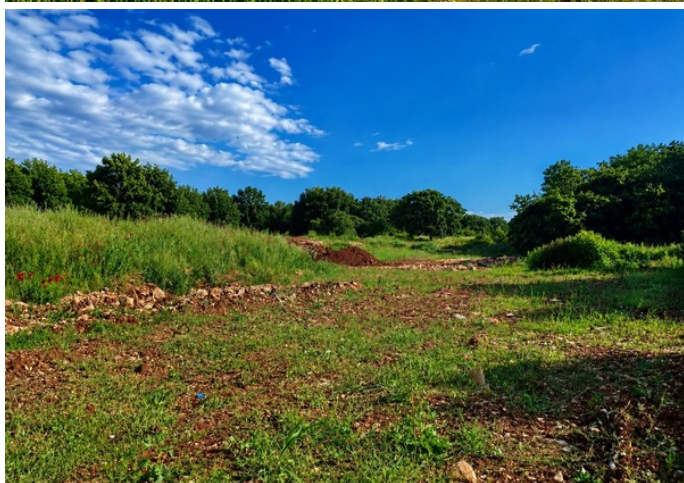

GRADBENO ZEMLJIŠČE NA ATRAKTIVNI LOKACIJI Z POGLEDOM NA MORJE

 Medulin, Medulin

 **361.500 €**
332 €/m²

Na samem jugu Istre leži Medulin - ena najbolj iskanih in privlačnih destinacij na hrvaški obali. Nekoč majhna ribiška vasica je danes Medulin sinonim za luksuzne počitnice, vrhunske vile, sodobne stanovanjske projekte in varno naložbo. Kristalno čisto morje, urejene plaže, marina, vrhunske restavracije, bližina Pulja in mednarodnega letališča naredijo to lokacijo popolno kombinacijo mediteranskega življenja in investicijskega potenciala.

Zato je Medulin v zadnjih letih doživel močno rast zanimanja za luksuzne nepremičnine, počitniške vile in manjše stanovanjske projekte.

Predstavljamo vam izjemno privlačno gradbeno parcelo velikosti 1089 m², ki se nahaja na odlični lokaciji v Medulinu, le 350 metrov od morja, s čudovitim razgledom na morje in mediteranskim ambientom, ki očara na prvi pogled.

Zemljišče je namenjeno stanovanjski rabi, kar bodočemu vlagatelju odpira širok spekter možnosti razvoja:

- luksuzne vile z bazeni
- počitniške hiše
- stanovanjske stavbe

Parcela se nahaja na ravnem in lepem terenu, idealnem za enostavno načrtovanje in gradnjo, medtem ko urejena dostopna cesta in infrastruktura v neposredni bližini dodatno povečata vrednost in olajšata realizacijo projekta.

Lokacija zagotavlja popolno ravnovesje med zasebnostjo, mirom in bližino vseh ugodnosti - plaž, marin, restavracij, trgovin in turističnih znamenitosti, po katerih je Medulin znan. To območje je že tako eno najbolj zaželenih con za gradnjo luksuznih vil in stanovanjskih blokov, povpraševanje po kakovostnih nepremičninah s pogledom na morje pa nenehno narašča.