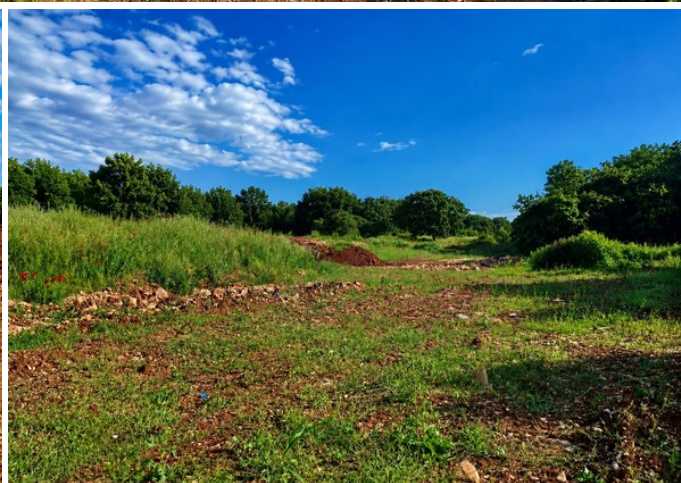

GRADBENO ZEMLJIŠČE V MEDULINU – INVESTICIJSKA PRILOŽNOST

 Medulin, Medulin

 **273.900 €**
342 €/m²

Na samem jugu Istre leži Medulin - ena najbolj iskanih in privlačnih destinacij na hrvaški obali. Nekoč majhna ribiška vasica je danes Medulin sinonim za luksuzne počitnice, vrhunske vile, sodobne stanovanjske projekte in varno naložbo. Kristalno čisto morje, urejene plaže, marina, vrhunske restavracije, bližina Pulja in mednarodnega letališča naredijo to lokacijo popolno kombinacijo mediteranskega življenja in investicijskega potenciala.

Zato je Medulin v zadnjih letih doživel močno rast zanimanja za luksuzne nepremičnine, počitniške vile in manjše stanovanjske projekte.

Predstavljamo vam izjemno privlačno gradbeno parcelo velikosti 800 m², ki se nahaja na odlični lokaciji v Medulinu, le 350 metrov od morja, s čudovitim razgledom na morje in mediteranskim ambientom, ki očara na prvi pogled.

Zemljišče je namenjeno stanovanjski rabi, kar bodočemu vlagatelju odpira širok spekter možnosti razvoja:

- luksuzne vile z bazeni
- počitniške hiše
- stanovanjske stavbe

Parcela se nahaja na ravnem in lepem terenu, idealnem za enostavno načrtovanje in gradnjo, medtem ko urejena dostopna cesta in infrastruktura v neposredni bližini dodatno povečata vrednost in olajšata realizacijo projekta.

Lokacija zagotavlja popolno ravnovesje med zasebnostjo, mirom in bližino vseh ugodnosti - plaž, marin, restavracij, trgovin in turističnih znamenitosti, po katerih je Medulin znan. To območje je že tako eno najbolj zaželenih con za gradnjo luksuznih vil in stanovanjskih blokov, povpraševanje po kakovostnih nepremičninah s pogledom na morje pa nenehno narašča.