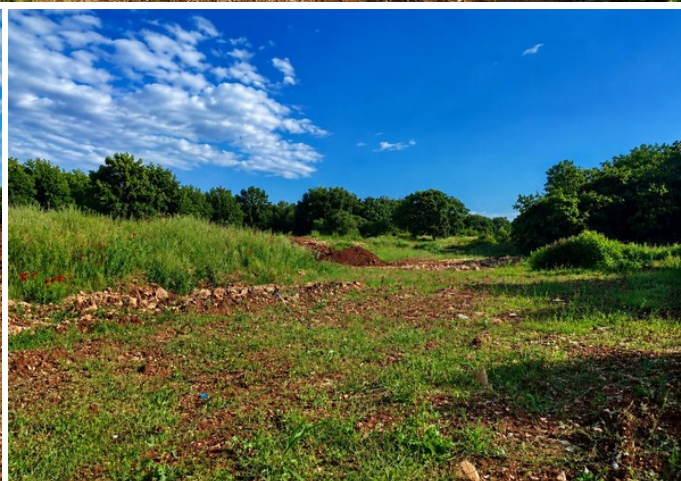

# GRADBENO ZEMLJIŠČE V MEDULINU – INVESTICIJSKA PRILOŽNOST

 Mukalba, Medulin

 **273.900 €**  
342 €/m<sup>2</sup>

Na samem jugu Istre leži Medulin - ena najbolj iskanih in privlačnih destinacij na hrvaški obali. Nekoč majhna ribiška vasica je danes Medulin sinonim za luksuzne počitnice, vrhunske vile, sodobne stanovanjske projekte in varno naložbo. Kristalno čisto morje, urejene plaže, marina, vrhunske restavracije, bližina Pulja in mednarodnega letališča naredijo to lokacijo popolno kombinacijo mediteranskega življenja in investicijskega potenciala.

Zato je Medulin v zadnjih letih doživel močno rast zanimanja za luksuzne nepremičnine, počitniške vile in manjše stanovanjske projekte.

Predstavljamo vam izjemno privlačno gradbeno parcelo velikosti 800 m<sup>2</sup>, ki se nahaja na odlični lokaciji v Medulinu, le 350 metrov od morja, s čudovitim razgledom na morje in mediteranskim ambientom, ki očara na prvi pogled.

Zemljišče je namenjeno stanovanjski rabi, kar bodočemu vlagatelju odpira širok spekter možnosti razvoja:

- luksuzne vile z bazeni
- počitniške hiše
- stanovanjske stavbe

Parcela se nahaja na ravnem in lepem terenu, idealnem za enostavno načrtovanje in gradnjo, medtem ko urejena dostopna cesta in infrastruktura v neposredni bližini dodatno povečata vrednost in olajšata realizacijo projekta.

Lokacija zagotavlja popolno ravnovesje med zasebnostjo, mirom in bližino vseh ugodnosti - plaž, marin, restavracij, trgovin in turističnih znamenitosti, po katerih je Medulin znan. To območje je že tako eno najbolj zaželenih con za gradnjo luksuznih vil in stanovanjskih blokov, povpraševanje po kakovostnih nepremičninah s pogledom na morje pa nenehno narašča.