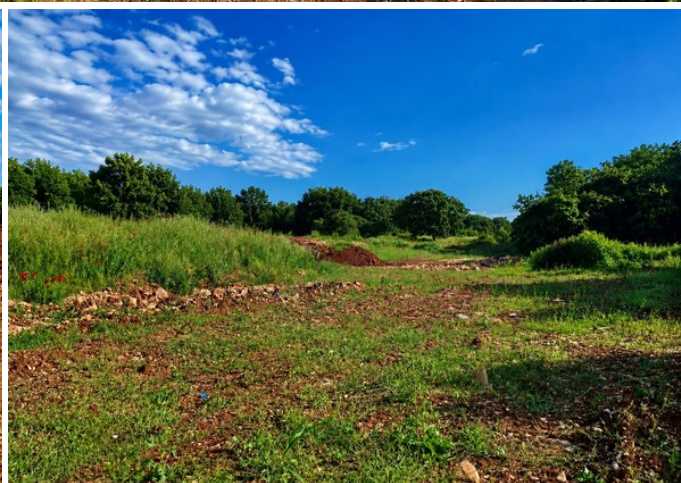

# GRADBENO ZEMLJIŠČE V MEDULINU – INVESTICIJSKA PRILOŽNOST

 Medulin, Medulin

 **273.900 €**  
342 €/m<sup>2</sup>

Na samem jugu Istre leži Medulin - ena najbolj iskanih in privlačnih destinacij na hrvaški obali. Nekoč majhna ribiška vasica je danes Medulin sinonim za luksuzne počitnice, vrhunske vile, sodobne stanovanjske projekte in varno naložbo. Kristalno čisto morje, urejene plaže, marina, vrhunske restavracije, bližina Pulja in mednarodnega letališča naredijo to lokacijo popolno kombinacijo mediteranskega življenja in investicijskega potenciala.

Zato je Medulin v zadnjih letih doživel močno rast zanimanja za luksuzne nepremičnine, počitniške vile in manjše stanovanjske projekte.

Predstavljamo vam izjemno privlačno gradbeno parcelo velikosti 800 m<sup>2</sup>, ki se nahaja na odlični lokaciji v Medulinu, le 350 metrov od morja, s čudovitim razgledom na morje in mediteranskim ambientom, ki očara na prvi pogled.

Zemljišče je namenjeno stanovanjski rabi, kar bodočemu vlagatelju odpira širok spekter možnosti razvoja:

- luksuzne vile z bazeni
- počitniške hiše
- stanovanjske stavbe

Parcela se nahaja na ravnem in lepem terenu, idealnem za enostavno načrtovanje in gradnjo, medtem ko urejena dostopna cesta in infrastruktura v neposredni bližini dodatno povečata vrednost in olajšata realizacijo projekta.

Lokacija zagotavlja popolno ravnovesje med zasebnostjo, mirom in bližino vseh ugodnosti - plaž, marin, restavracij, trgovin in turističnih znamenitosti, po katerih je Medulin znan. To območje je že tako eno najbolj zaželenih con za gradnjo luksuznih vil in stanovanjskih blokov, povpraševanje po kakovostnih nepremičninah s pogledom na morje pa nenehno narašča.